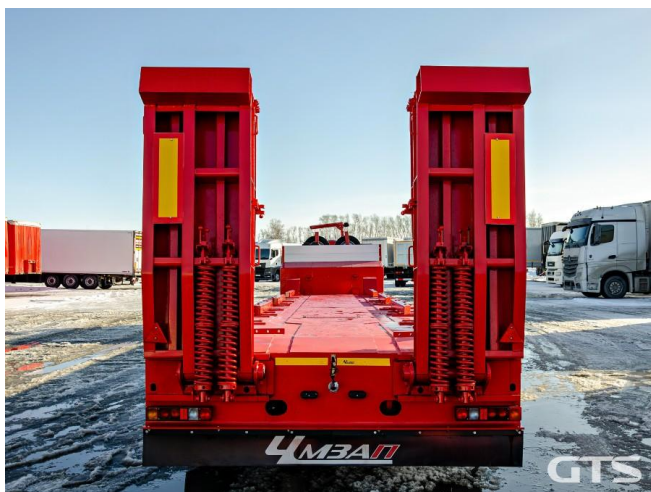

Полуприцеп-трал

ЧМЗАП 99903-05

Основные характеристики

Склад: Новосибирск

Количество осей: 4

Марка осей: ЧМЗАП

Тормоза: Барабанные

Запасное колесо

Инструментальный ящик

Тип: Низкорамный

Рама: Нераздвижная

Аппарели: по запросу

Техническое описание

Год изготовления: 2023

Изготовитель: Россия

Разрешенная максимальная масса, кг: 65 700

Масса без нагрузки, кг: 13 700

Грузоподъемность, кг: 52 000

Оси: ЧМЗАП

Тип тормозов: Барабанные

Подвеска: Пневматическая

Рама: Нераздвижная

Дополнительная информация

Полуприцеп-трал ЧМЗАП 99903-05

Оригинал ПТС

4 оси

Грузоподъемность, кг: 52 000

Цена указана с НДС

Размеры:

- Габаритная длина, мм: 14 930

- Внутренняя длина, мм: 11 100

- Высота габаритная, мм: 3 200